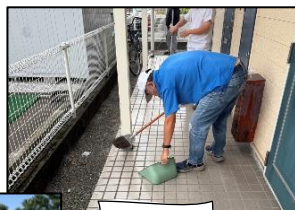

【事業所の紹介】

※2024年5月オープン。フルリノベーションを行った綺麗な事業所

【作業場①】
天井が高く、開放的で綺麗な作業場です。

【作業場①】
日当たり良好で、明るい作業場です。

【相談室】
一目を気にせず個室でお話できます。

【トイレ／静養室】
ゆっくり落ち着いて休める空間です。

【作業風景】

洗車

清掃

内職

除草

リサイクル

【スタッフからの一言】

利用者さまの気持ちに寄り添うことを第一に考えて、日々明るく楽しく作業ができるよう職員一同頑張っております。

【特色・PR等】

くらいむなうでは、一人一人に合わせた作業をご提案しています。
 屋外に出てアクティブに動きたい方、室内で落ち着いて作業をしたい方など
 利用者さんのペースに合わせて利用ができます。
 また、まだまだ駆け出し中ですのでいろいろな作業に挑戦していく予定です。
 送迎は無料で行っております。
 お問い合わせ・見学・体験も随時受付中です！！
 InstagramのDMでも受け付けておりますので、是非ご連絡ください☺